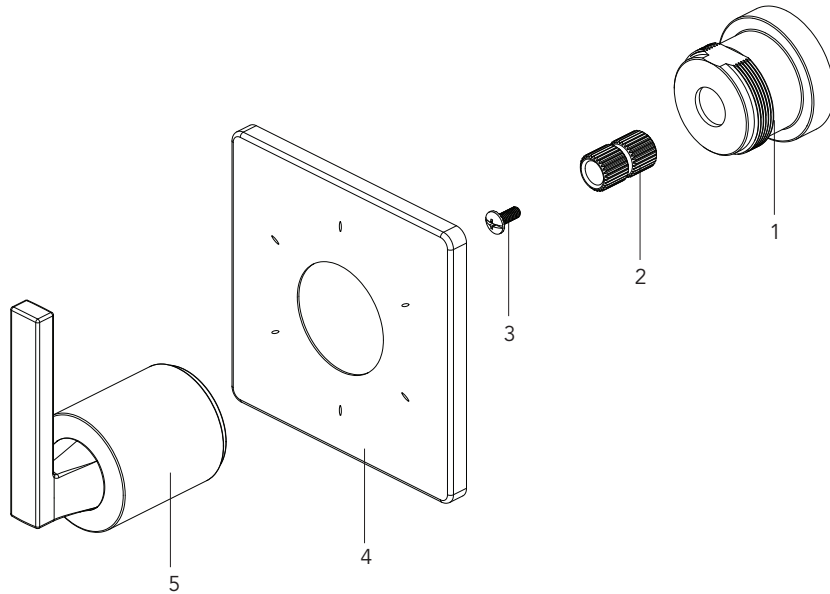

MISENO

MNODT660

TRANSFER VALVE TRIM KIT
 KIT DE REGULADOR DE LA VÁLVULA DE TRANSFERENCIA
 TROUSSE DE GARNITURE DE ROBINET DE TRANSFERT

No.	Part Name	Nombre de pieza	Nom de la pièce	Part No. Numéro de pièce N.º de pieza
1	Nut	Tuerca	Écrou	RP70411
2	Connector	Conector	Raccorder	RP50161
3	Screw	Tornillo	Vis	RP50142
4	Escutcheon	Placa Ornamental	Entraxe	F80008*
5	Handle	Llave	Poignée	F13011*